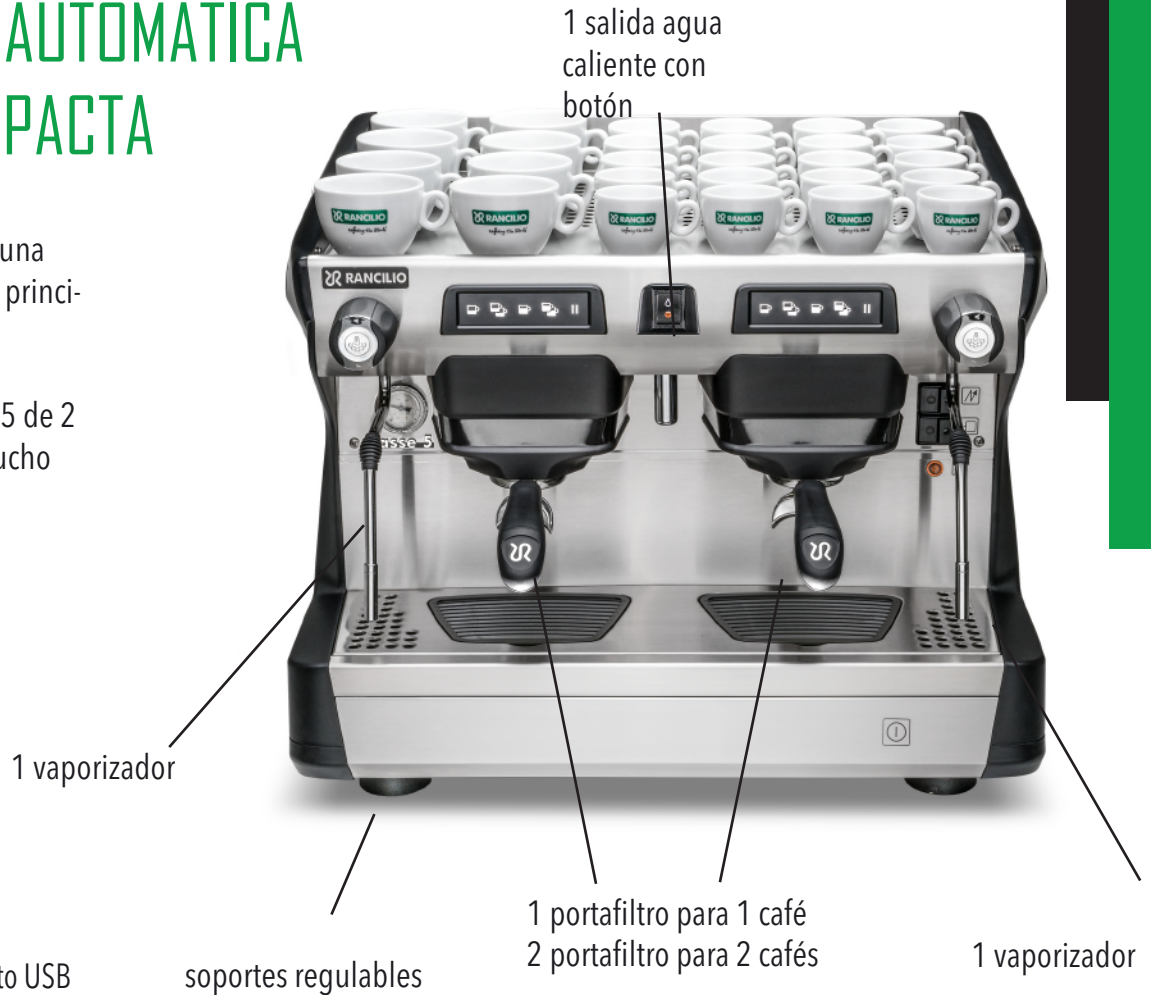

# CLASSE 5 DOS GRUPOS AUTOMÁTICA VERSIÓN COMPACTA

\*Tecnología USB que permite una gestión rápida y precisa de los principales ajustes de la máquina

\*Todo lo que ofrece la CLASSE 5 de 2 grupos automática pero en mucho menor espacio

### Características técnicas

\*Tarjeta multifunción con puerto USB

\*Bomba volumétrica integrada

\*Intercambiadores de calor independientes

\*Calentamiento eléctrico

\*Manómetro de control de presión en caldera

\*Control de presión de caldera con presostato

Dimensiones (A*P*H) (mm)	Caldera
610*540*520	5 L
Peso (kg)	Voltaje
50	220 V
Frecuencia	Potencia
50/60 Hz	3000 W

Nota: A: Ancho P: Profundidad H: Alto