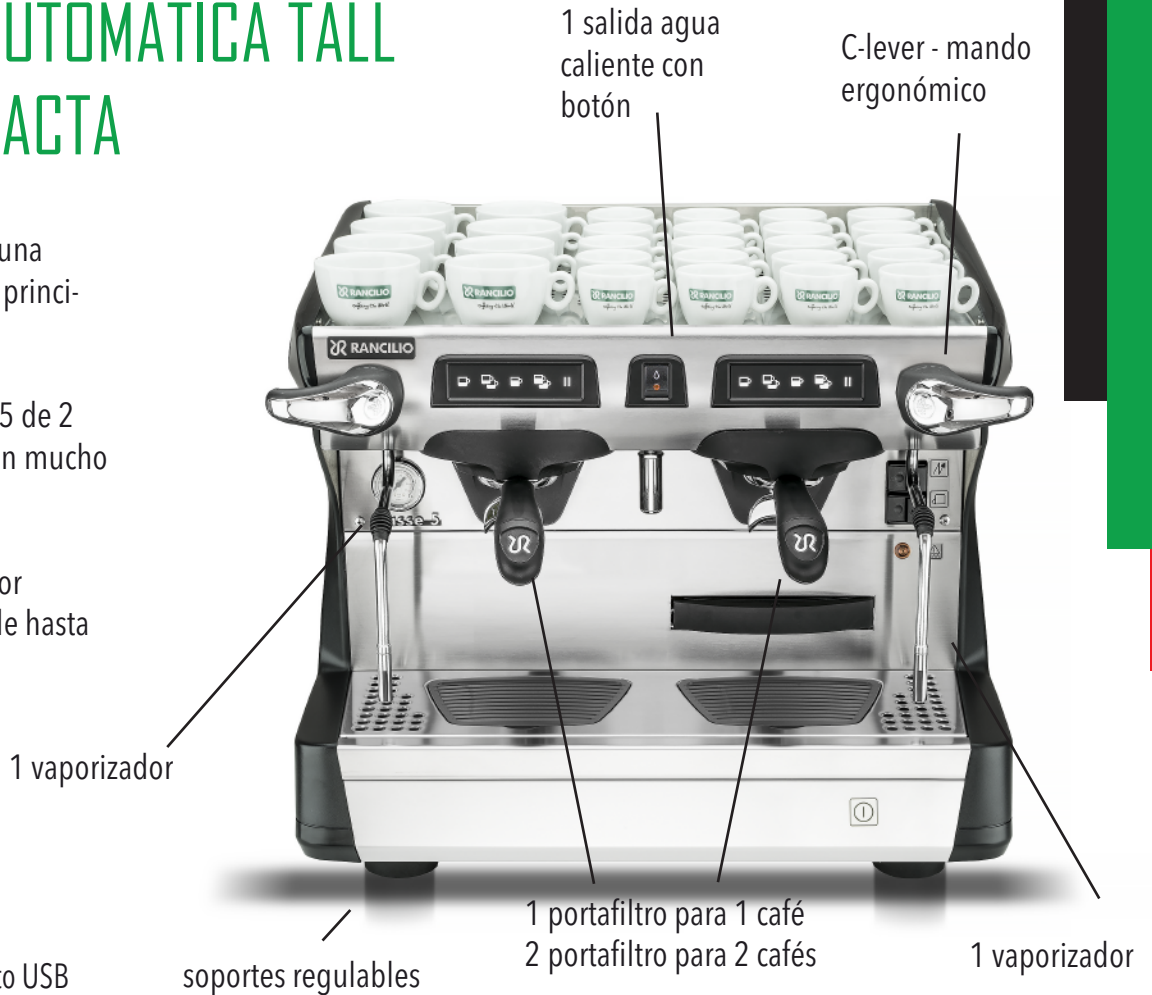

CLASSE 5 DOS GRUPOS AUTOMÁTICA TALL VERSIÓN COMPACTA

*Tecnología USB que permite una gestión rápida y precisa de los principales ajustes de la máquina

*Todo lo que ofrece la CLASSE 5 de 2 grupos semiautomática pero en mucho menor espacio

*La altura de un grupo es mayor permitiendo introducir vasos de hasta 14.5 cm

Características técnicas

*Tarjeta multifunción con puerto USB

*Bomba volumétrica integrada

*Intercambiadores de calor independientes

*Calentamiento eléctrico

*Manómetro de control de presión en caldera

*Control de presión de caldera con presostato

Dimensiones (A*P*H) (mm)	Caldera
610*540*520	5 L
Peso (kg)	Voltaje
50	220 V
Frecuencia	Potencia
50/60 Hz	3000 W