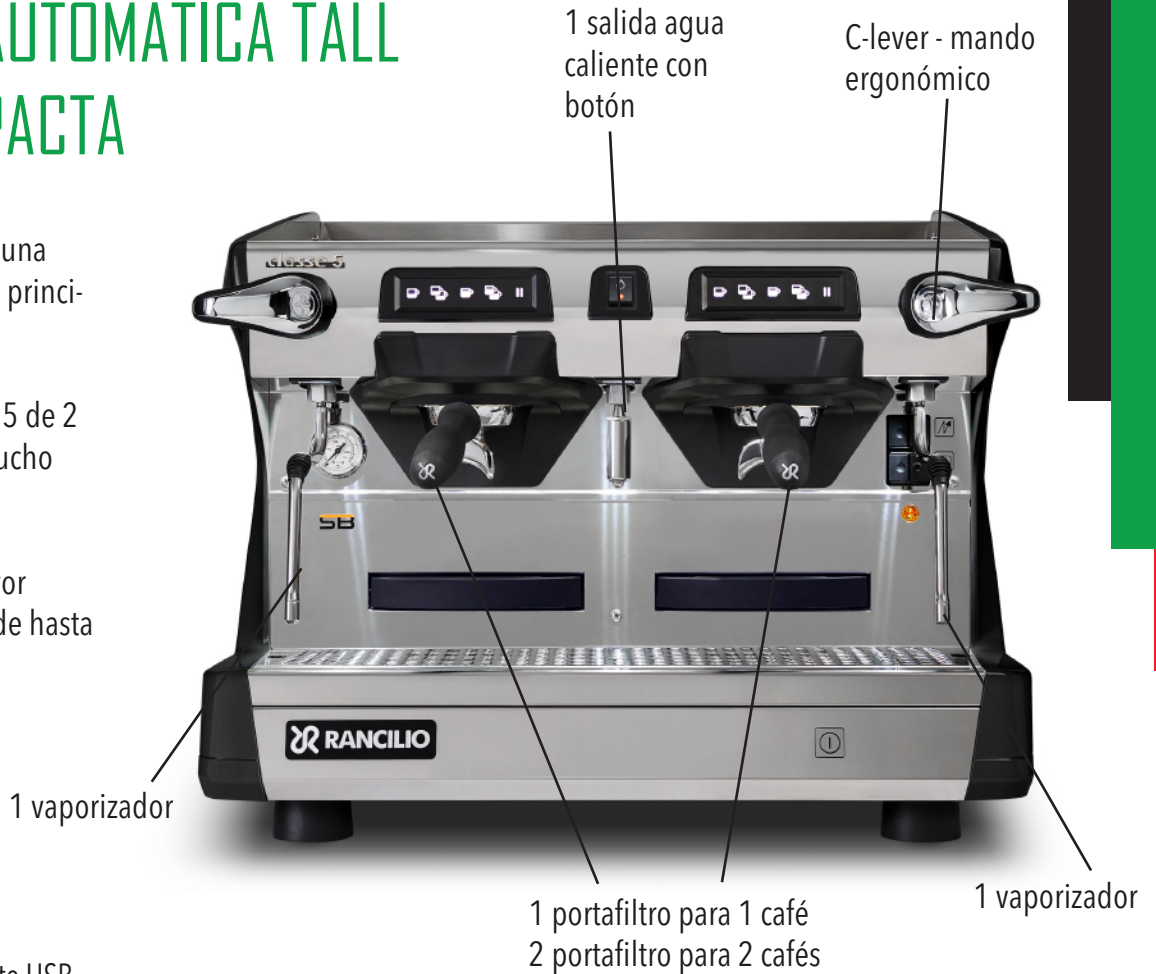

CLASSE 5

DOS GRUPOS AUTOMÁTICA TALL

VERSIÓN COMPACTA

*Tecnología USB que permite una gestión rápida y precisa de los principales ajustes de la máquina

*Todo lo que ofrece la CLASSE 5 de 2 grupos automática pero en mucho menor espacio

*La altura de un grupo es mayor permitiendo introducir vasos de hasta 14.5 cm

Características técnicas

*Tarjeta multifunción con puerto USB

*Bomba volumétrica integrada

*Intercambiadores de calor independientes

*Calentamiento eléctrico

*Manómetro de control de presión en caldera

*Control de presión de caldera con presostato

Dimensiones (A*P*H) (mm)	Caldera
611*539*520	5 L
Peso (kg)	Voltaje
55	220 V
Frecuencia	Potencia
50/60 Hz	3000 W